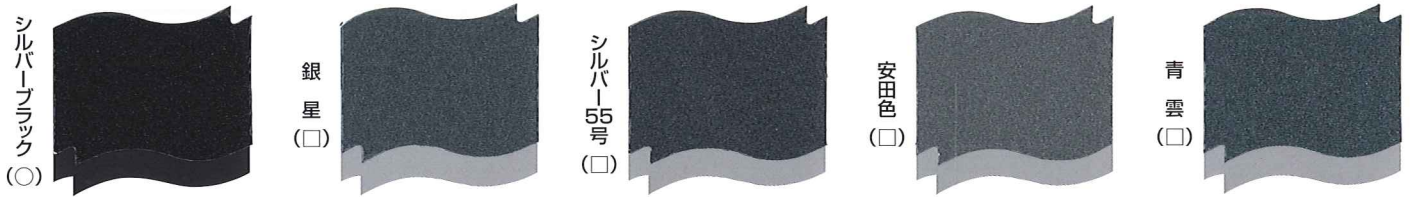

Sun瓦 Sトップ専用色 同色2回塗り仕上げ 荷姿:15kg

Sun瓦 Uトップ特別色 荷姿:18kgセット(塗料液15kg・硬化剤1.5kg×2) 組合せ下塗色:ブラック(○)、グレー(□)

Sun瓦Uトップ特別色・専用色は、Sun瓦Uトップ下塗(ブラック下塗、グレー下塗)との組み合わせが必要となります。

特別色は特殊顔料使用のため割高となります。

Sun瓦 Uトップ専用色 荷姿:18kgセット(塗料液15kg・硬化剤1.5kg×2) 組合せ下塗色:ブラック(○)、グレー(□)

Sun瓦 Aトップ専用色 同色2回塗り仕上げ 荷姿:15kg

Sun瓦 Sトップ・Sun瓦 Uトップ・Sun瓦 Aトップ共通色 同色2回塗り仕上げ 下塗り塗料はSun瓦 エクセルガード仕様 荷姿:15kg(劣化レベル2・3向け下地塗料)

①下地塗料は、旧塗膜の種類および劣化程度によりSun瓦エクセルシーラー・Sun瓦エクセルシーラーW・Sun瓦エクセルガードのなかからお選びください。

②Sun瓦エクセルガードの色相は、オレンジ、ブラウン、グレー、ブラック、グリーンの5色から自由にお選びください。