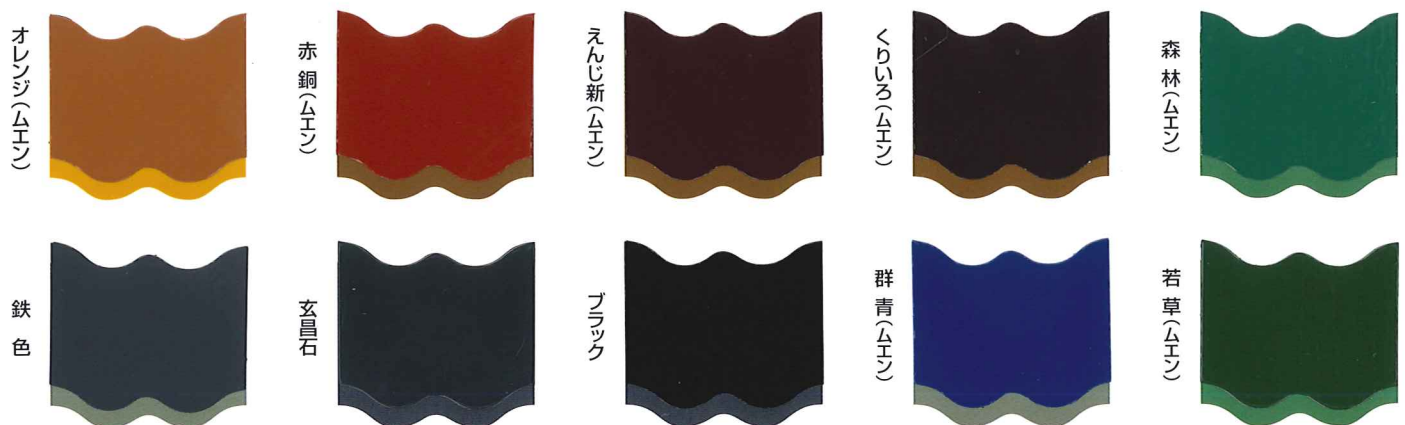

Sun かわら **A**トップ

艶 [あてやか] 全く新しい価値を生む美しい艶。

彩 [いろどり] どの角度からもくっきりと際立つ色。

鮮 [あざやか] 新しい美しさに生まれ変わらせる鮮映性。

耐 [たえる] 美しさを守る抜群の耐久性。

撥 [はじく] 強力に雨にも負けない撥水性。

和 [なごみ] 環境に優しい安全性。

Sun瓦はすべて無鉛タイプとなりました。

Sun瓦 Sトップ専用色 同色2回塗り仕上げ 荷姿:15kg

Sun瓦 Uトップ特別色 荷姿:18kgセット(塗料液15kg・硬化剤1.5kg×2) 組合せ下塗色:ブラック(○)、グレー(□)

Sun瓦Uトップ特別色・専用色は、Sun瓦Uトップ下塗(ブラック下塗、グレー下塗)との組み合わせが必要となります。

特別色は特殊顔料使用のため割高となります。

Sun瓦 Uトップ専用色 荷姿:18kgセット(塗料液15kg・硬化剤1.5kg×2) 組合せ下塗色:ブラック(○)、グレー(□)

Sun瓦 Aトップ専用色 同色2回塗り仕上げ 荷姿:15kg

Sun瓦 Sトップ・Sun瓦 Uトップ・Sun瓦 Aトップ共通色 同色2回塗り仕上げ 下塗り塗料はSun瓦 エクセルガード仕様 荷姿:15kg(劣化レベル2・3向け下地塗料)

①下地塗料は、旧塗膜の種類および劣化程度によりSun瓦エクセルシーラー・Sun瓦エクセルシーラーW・Sun瓦エクセルガードのなかからお選びください。

②Sun瓦エクセルガードの色相は、オレンジ、ブラウン、グレー、ブラック、グリーンの5色から自由にお選びください。

この色見本は紙に塗装してあるため、実際の色調とは多少異なります。