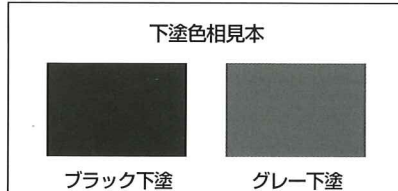

セメント瓦・洋風コンクリート瓦の塗り替え専用塗料

Sun 瓦かわらシリーズ

無鉛タイプ

2液形弱溶剤シリコン変性樹脂塗料

Sun かわら

Xトップ エックス

艶 [あでやか] 全く新しい価値を生む美しい艶。

彩 [いろどり] どの角度からもくっきりと際だつ色。

鮮 [あざやか] 新しい美しさに生まれ変わらせる鮮映性。

耐 [たえる] 美しさをまもる抜群の耐久性。

潑 [はじく] 強力に雨にも負けない潑水性。

和 [なごみ] 屋根にやさしく、瓦を美しく甦らせます。

Sun 瓦 Xトップシルバー色 荷姿：Xトップ 16kgセット (塗料液 14kg・硬化剤 2kg) 組合せ下塗色：ブラック(○)、グレー(□)

- ① Sun 瓦 Xトップシルバー色は、Sun 瓦 Xトップ下塗 (ブラック下塗、グレー下塗) との組み合わせが必要となります。
- ② ※印は特殊顔料使用のため割高となります。
- ③ わっぜシルバーブラック 色調は第4版より若干変更しております。

Sun 瓦 Xトップエナメル色 荷姿：Xトップ 16kgセット (塗料液 14kg・硬化剤 2kg) 同色 2回塗り仕上げ
下塗り塗料は Sun 瓦 エクセルガード仕様 荷姿：15kg (劣化レベル2・3向け下地塗料)

- ① 下地塗料は、旧塗膜の種類および劣化程度により Sun 瓦エクセルシーラー・Sun 瓦エクセルシーラーW・Sun 瓦エクセルガードのなかからお選びください。
- ② Sun 瓦エクセルガードの色相は、オレンジ、ブラウン、グレー、ブラック、グリーンの5色から自由にお選びください。
- ③ ※印のエナメル色 (4色) は割高になります。